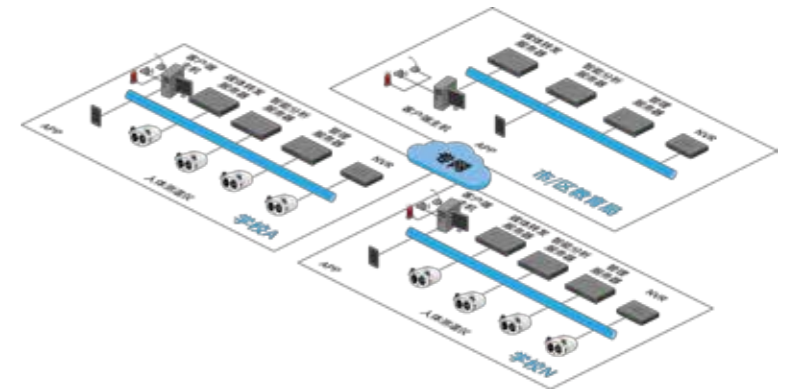

幼儿发热病情特点

- ✓ 隐蔽性强
- ✓ 发热前期不易发觉
- ✓ 病情变化快
- ✓ 容易反复
- ✓ 传播扩散快
- ✓ 易造成群体性发热

系统规划

智慧校园体温预警系统

- 智能人脸识别**
 - 测温目标识别告警，快速准确锁定超温目标
- 红外热成像测温**
 - 中远距离非接触测温，减少学生恐慌、反感情绪，避免交叉感染
 - 多目标快速测温，省时省力
- 大数据挖掘**
 - 配合学生因病缺勤登记制度、建立学生健康档案，提升在校学生健康管理水平
 - 关联体温、学生信息、疾病信息，深度分析学生发热病情规律、辅助发热疫情趋势预测
 - 即测即控、准确锁定疫情严重区域/单位、有效监管疫情防控执行情况

系统组成

系统功能介绍

在线监测快速测温

可同步侦测多达 16 个目标，响应时间在 30 毫秒以内，实现被检测人流经过检测区域的动态检测，解决了接触式测温费时费力效率低的问题

多级分布式架构

系统支持多级组织架构和分布式部署。按照使用场所、卡口数量、测温目标数量的不同，可采取不同部署模式

手机 APP

- 通过 APP 每天实时向家长反馈健康数据
- 老师及主管领导也可通过 APP 及时发现健康出现异常的小朋友，及时治疗，辅助学校做好预防工作
- 健康数据汇总分析，家长可定时收到孩子的健康分析报告

人员档案管理

- 实现人员进行信息化处理
- 快速批量导入
- 人脸自学习，定时更新人脸底库

预警管理

- 采用人脸智能识别技术，测温同时实现目标人脸识别，锁定超温目标，解决现场无法立刻确认超温目标信息问题，同时为监督瞒报、谎报、缓报提供素材
- 支持语音播报

健康档案

学生信息数据、测温数据电子化，结构化，生成学生电子健康档案，评估学生身体健康状态，发布健康小贴士，实现学生健康状态的可视化管理

考勤管理

利用电子预案、学生因病缺勤登记管理模块，让校方超温处置有据可依，有电子化记录手段可用，实现处置过程的可跟踪、可监督