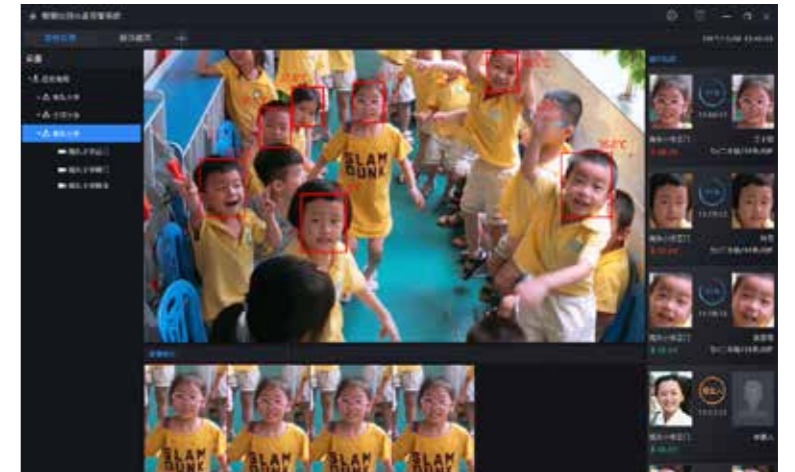

幼儿发热病情特点

- ✓ 隐蔽性强
- ✓ 发热前期不易发觉
- ✓ 病情变化快
- ✓ 容易反复
- ✓ 传播扩散快
- ✓ 易造成群体性发热

系统规划

智慧校园体温预警系统

- 智能人脸识别**
 - 测温目标识别告警，快速准确锁定超温目标
- 红外热成像测温**
 - 中远距离非接触测温，减少学生恐慌、反感情绪，避免交叉感染
 - 多目标快速测温，省时省力
- 大数据挖掘**
 - 配合学生因病缺勤登记制度、建立学生健康档案，提升在校学生健康管理水平
 - 关联体温、学生信息、疾病信息，深度分析学生发热病情规律、辅助发热疫情趋势预测
 - 即测即控、准确锁定疫情严重区域/单位、有效监管疫情防控执行情况

系统组成

系统功能介绍

在线监测快速测温

可同步侦测多达 16 个目标，响应时间在 30 毫秒以内，实现被检测人流经过检测区域的动态检测，解决了接触式测温费时费力效率低的问题

多级分布式架构

系统支持多级组织架构和分布式部署。按照使用场所、卡口数量、测温目标数量的不同，可采取不同部署模式

手机 APP

- 通过 APP 每天实时向家长反馈健康数据
- 老师及主管领导也可通过 APP 及时发现健康出现异常的小朋友，及时治疗，辅助学校做好预防工作
- 健康数据汇总分析，家长可定时收到孩子的健康分析报告