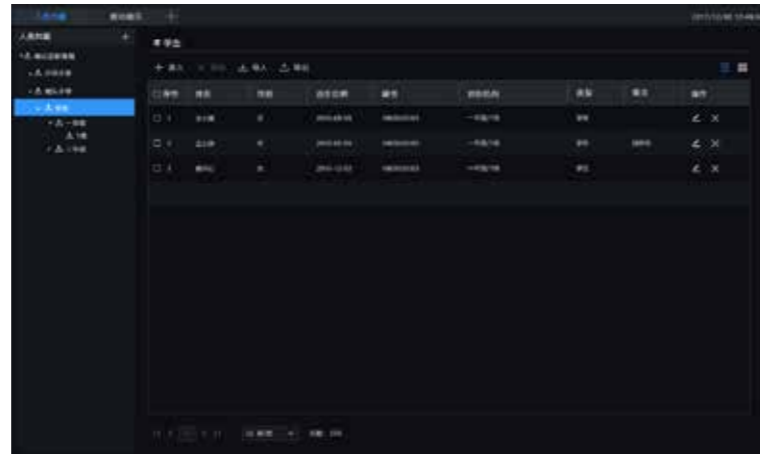

系统组成

系统功能介绍

在线监测快速测温

可同步侦测多达 16 个目标，响应时间在 30 毫秒以内，实现被检测人流经过检测区域的动态检测，解决了接触式测温费时费力效率低的问题

多级分布式架构

系统支持多级组织架构和分布式部署。按照使用场所、卡口数量、测温目标数量的不同，可采取不同部署模式

手机 APP

- 通过 APP 每天实时向家长反馈健康数据
- 老师及主管领导也可通过 APP 及时发现健康出现异常的小朋友，及时治疗，辅助学校做好预防工作
- 健康数据汇总分析，家长可定时收到孩子的健康分析报告

人员档案管理

- 实现人员进行信息化处理
- 快速批量导入
- 人脸自学习，定时更新人脸底库

预警管理

- 采用人脸智能识别技术，测温同时实现目标人脸识别，锁定超温目标，解决现场无法立刻确认超温目标信息问题，同时为监督瞒报、谎报、缓报提供素材
- 支持语音播报

健康档案

学生信息数据、测温数据电子化，结构化，生成学生电子健康档案，评估学生身体健康状态，发布健康小贴士，实现学生健康状态的可视化管理

考勤管理

利用电子预案、学生因病缺勤登记管理模块，让校方超温处置有据可依，有电子化记录手段可用，实现处置过程的可跟踪、可监督