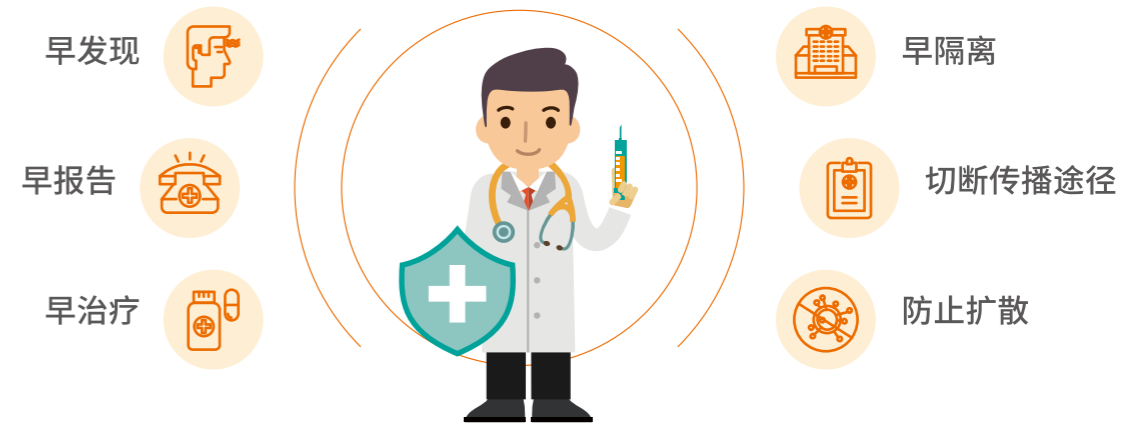

2019 年 10 月版

深圳市景阳科技股份有限公司

行业背景概览

传染病的危害

传染病防控指导原则

传染病与发热的密切关系

据临床表现统计, 在我国 39 种法定传染病中, 28 种先期都有发热症状

体温筛查是疫情预测、控制的重要手段

系统组成

系统功能介绍

在线监测快速测温

可同步侦测多达 16 个目标，响应时间在 30 毫秒以内，实现被检测人流经过检测区域的动态检测，解决了接触式测温费时费力效率低的问题

多级分布式架构

系统支持多级组织架构和分布式部署。按照使用场所、卡口数量、测温目标数量的不同，可采取不同部署模式

手机 APP

- 通过 APP 每天实时向家长反馈健康数据
- 老师及主管领导也可通过 APP 及时发现健康出现异常的小朋友，及时治疗，辅助学校做好预防工作
- 健康数据汇总分析，家长可定时收到孩子的健康分析报告