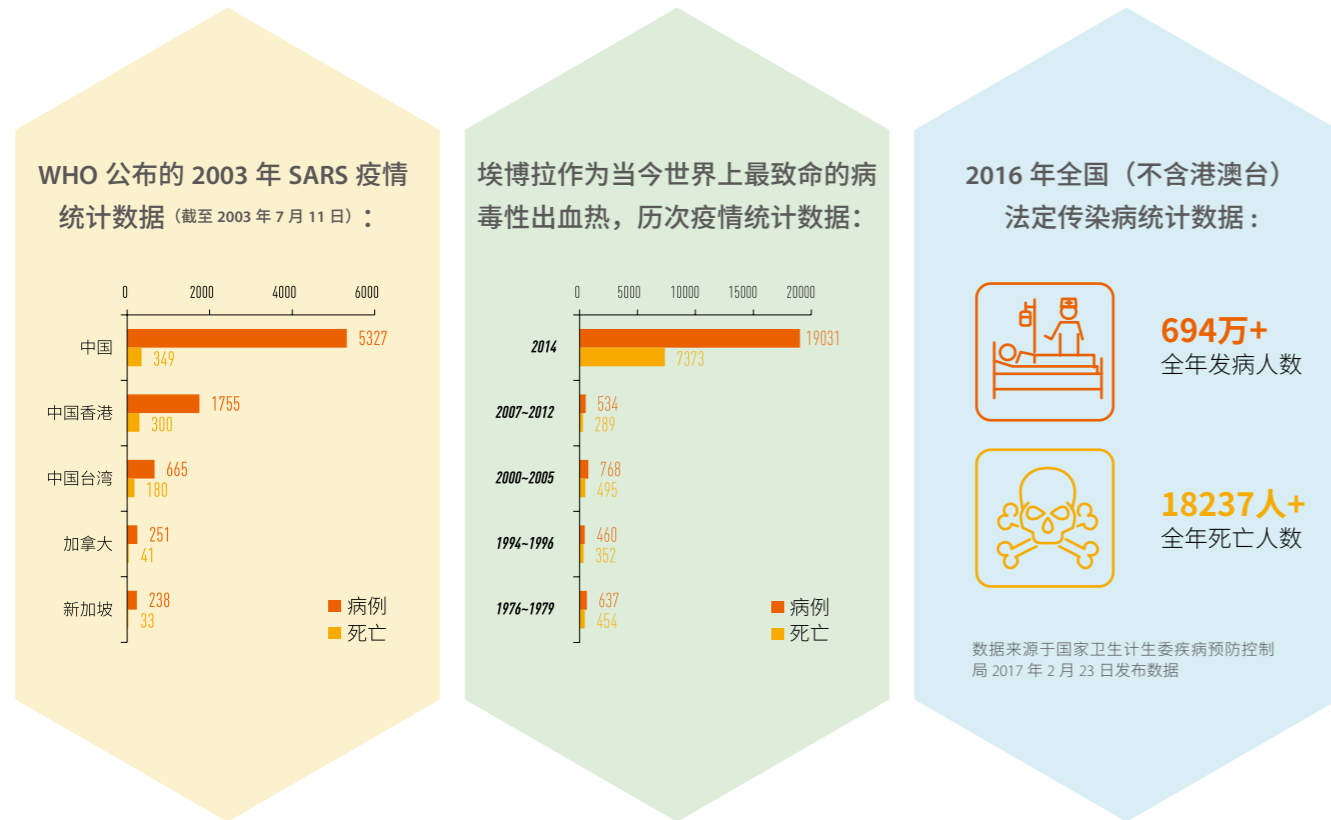

2019 年 10 月版

深圳市景阳科技股份有限公司

行业背景概览

传染病的危害

传染病防控指导原则

传染病与发热的密切关系

据临床表现统计, 在我国 39 种法定传染病中, 28 种先期都有发热症状

体温筛查是疫情预测、控制的重要手段